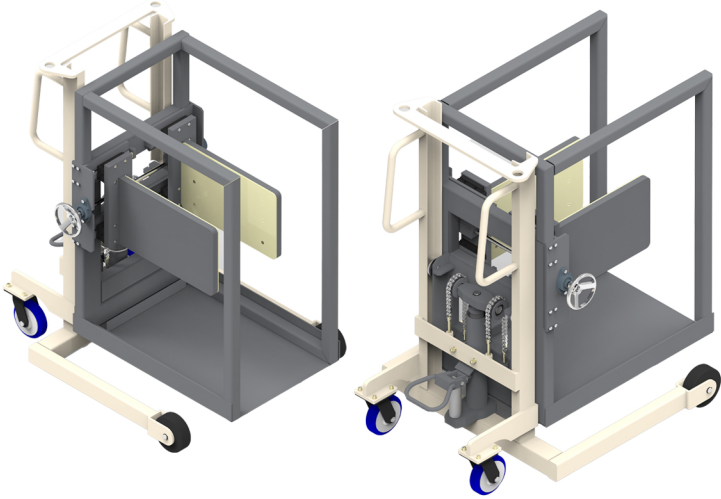

# Stacker

## JW-880-R8i 전용 스태커 리프트

ABB 전용 즉동형 스태커

1	적재 하중	kg	250
2	최대 인상 높이	mm	150
3	적재함 사이즈	mm	580W X 835L X 1100H
4	다릿발 내폭/외폭	mm	650/820
5	다릿발 길이	mm	680
6	전장	mm	1200
7	전폭	mm	900
8	전고	mm	1300