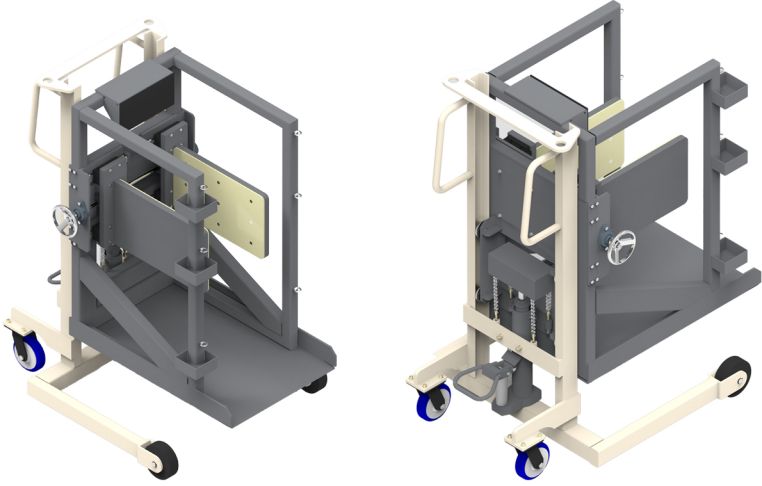

Stacker

JW-880-R8i 전용 스태커 리프트

| | | | |
|---|-----------|----|---------------------|
| 1 | 적재 하중 | kg | 350 |
| 2 | 최대 인상 높이 | mm | 150 |
| 3 | 적재함 사이즈 | mm | 590W X 955L X 1100H |
| 4 | 다릿발 내폭/외폭 | mm | 650/820 |
| 5 | 다릿발 길이 | mm | 680 |
| 6 | 전장 | mm | 1320 |
| 7 | 전폭 | mm | 900 |
| 8 | 전고 | mm | 1410 |